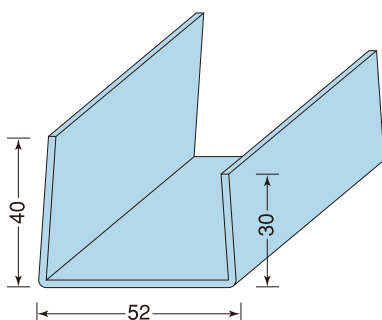

# 鋼製下地用 角スタッド材

●NS4050

●NS4565

●NS45RN×4,000

●NS50RN×4,000

●65RN×4,000

単位：mm