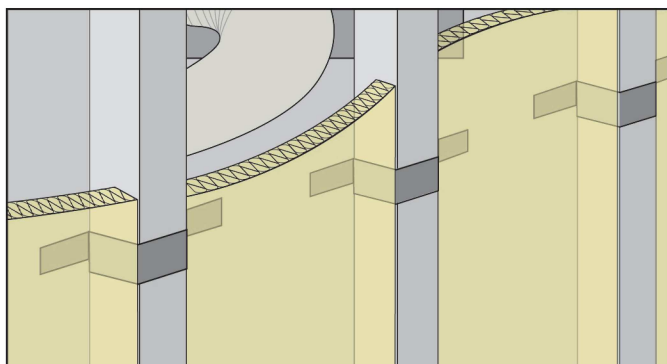

GWクリップ

特許出願中
商標登録出願中

取付簡単！ズレない！落ちない！

グラスウールを
しっかりと固定！

ジーダブ GWクリップの特徴

- 誰でも簡単に施行可能
- 40mm～120mmまで対応可能
※通常在庫品：4045用(150個入)
4565用(100個入)
45100用(50個入)
- 片羽をカット（スリット入り）で
容易に出隅施行が出来る
※別途特寸品が必要な場合があります

PS 遮音壁の遮音材（グラスウール）の施行状況
検査がボード施行前に可能。

今まで現場任せだった、ユニットバス裏のグラスウールの落下防止施行の統一可。

フカシ壁、二重壁など遮音材を既存壁、隠ぺい壁に接触することなく、空気層を確保して施工が出来る。

製造・販売元 **糸久商工株式会社**

〒335-0031 東京都西東京市田無町3-9-10
TEL 042-452-1830(代) FAX 042-452-1831