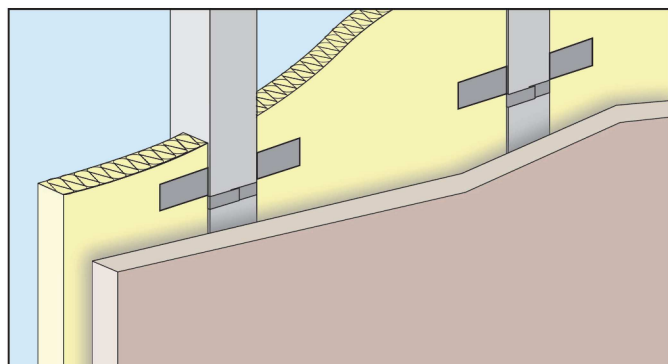

フカシ壁、二重壁など遮音材を既存壁、隠ぺい壁に接触することなく、空気層を確保して施工が出来る。

製造・販売元 **糸久商工株式会社**

〒335-0031 東京都西東京市田無町3-9-10
TEL 042-452-1830(代) FAX 042-452-1831