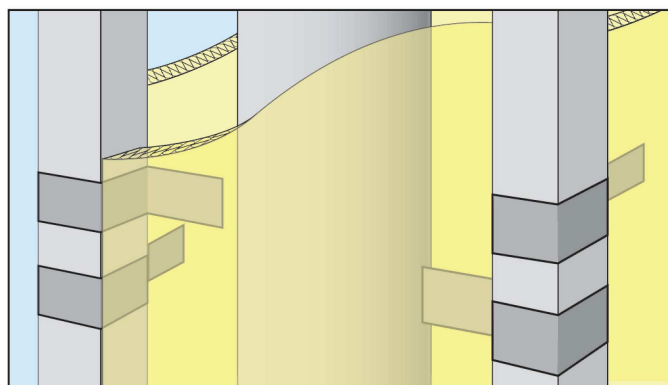

GWクリップ

特許出願中
商標登録出願中

取付簡単！ズレない！落ちない！

グラスウールを
しっかりと固定！

ジーダブ GWクリップの特徴

- 誰でも簡単に施行可能
- 40mm～120mmまで対応可能
※通常在庫品：4045用(150個入)
4565用(100個入)
45100用(50個入)
- 片羽をカット（スリット入り）で
容易に出隅施行が出来る
※別途特寸品が必要な場合があります

PS 遮音壁の遮音材（グラスウール）の施行状況
検査がボード施行前に可能。

今まで現場任せだった、ユニットバス裏のグラスウールの落下防止施行の統一可。

フカシ壁、二重壁など遮音材を既存壁、隠ぺい壁に接触することなく、空気層を確保して施工が出来る。

製造・販売元 **糸久商工株式会社**

〒335-0031 東京都西東京市田無町3-9-10
TEL 042-452-1830(代) FAX 042-452-1831