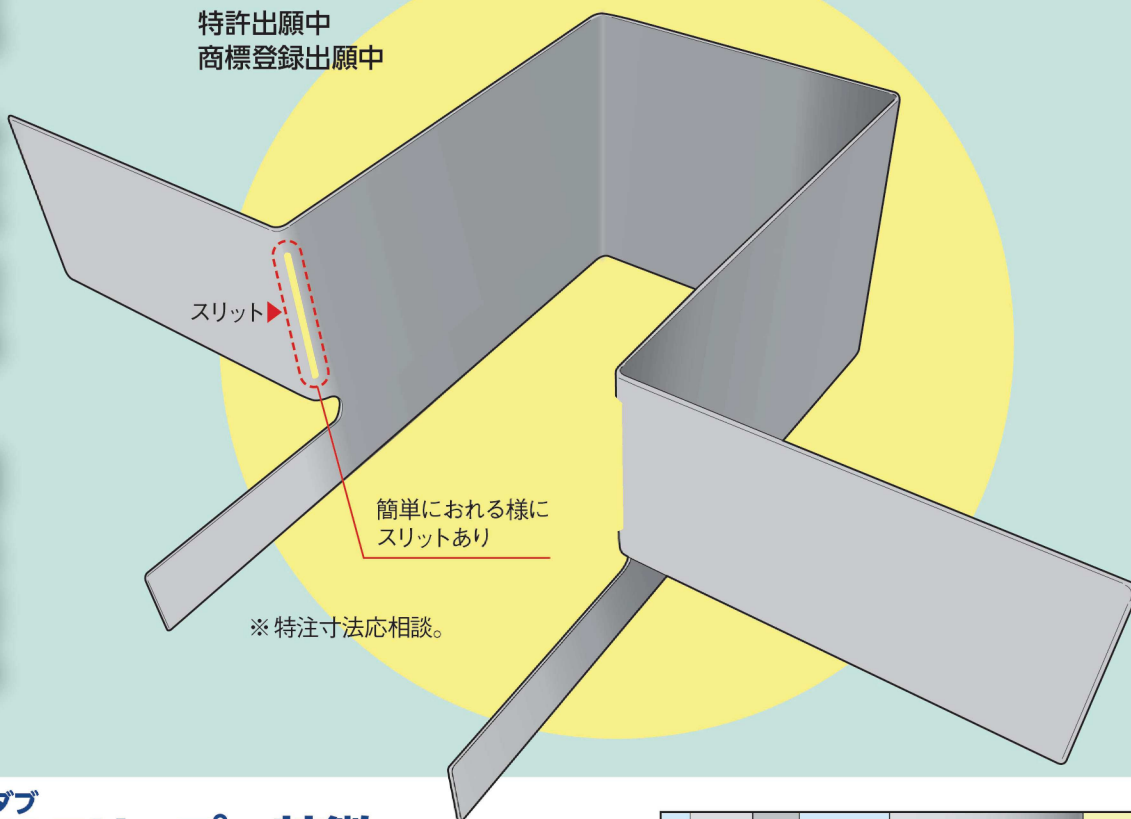

GWクリップ

特許出願中
商標登録出願中

取付簡単！ズレない！落ちない！

グラスウールを
しっかりと固定！

ジーダブ GWクリップの特徴

- 誰でも簡単に施行可能
- 40mm～120mmまで対応可能
※通常在庫品：4045用(150個入)
4565用(100個入)
45100用(50個入)
- 片羽をカット（スリット入り）で
容易に出隅施行が出来る
※別途特寸品が必要な場合があります

PS 遮音壁の遮音材（グラスウール）の施行状況
検査がボード施行前に可能。

今まで現場任せだった、ユニットバス裏のグラスウールの落下防止施行の統一可。

フカシ壁、二重壁など遮音材を既存壁、隠ぺい壁に接触することなく、空気層を確保して施工が出来る。

製造・販売元 **糸久商工株式会社**

〒335-0031 東京都西東京市田無町3-9-10
TEL 042-452-1830(代) FAX 042-452-1831