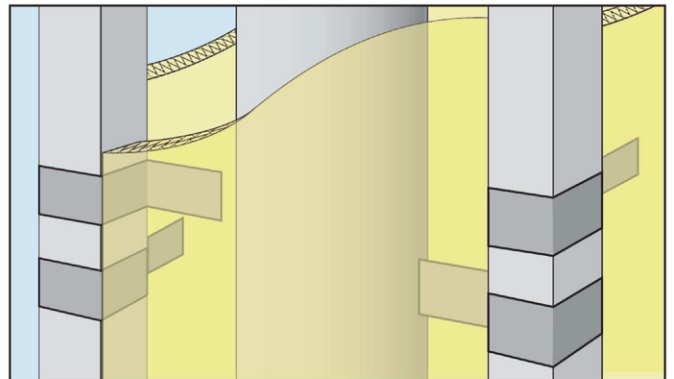

取付簡単！ズレない！落ちない！

GWクリップ

特許出願中
商標登録出願中

グラスウールを
しっかりと固定！

ジーダブ

GWクリップの特徴

- 誰でも簡単に施行可能
- 40mm～120mmまで対応可能
※通常在庫品：4045用(150個入)
4565用(100個入)
45100用(50個入)
- 片羽をカット（スリット入り）で
容易に出隅施行が出来る
※別途特寸品が必要な場合があります

PS 遮音壁の遮音材（グラスウール）の施行状況
検査がボード施行前に可能。