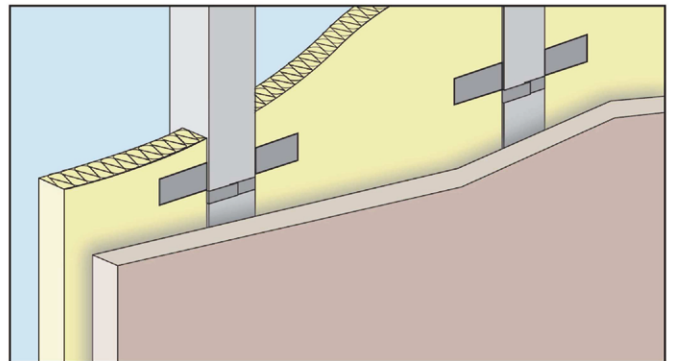

フカシ壁、二重壁など遮音材を既存壁、隠ぺい壁に接触することなく、空気層を確保して施工が出来る。

糸久商工株式会社

■本社 〒123-0857 東京都足立区本木北町14-13
TEL: 03-3890-8256(代) FAX: 03-3890-8270

<https://www.itohisa.jp/>

糸久商工

検索