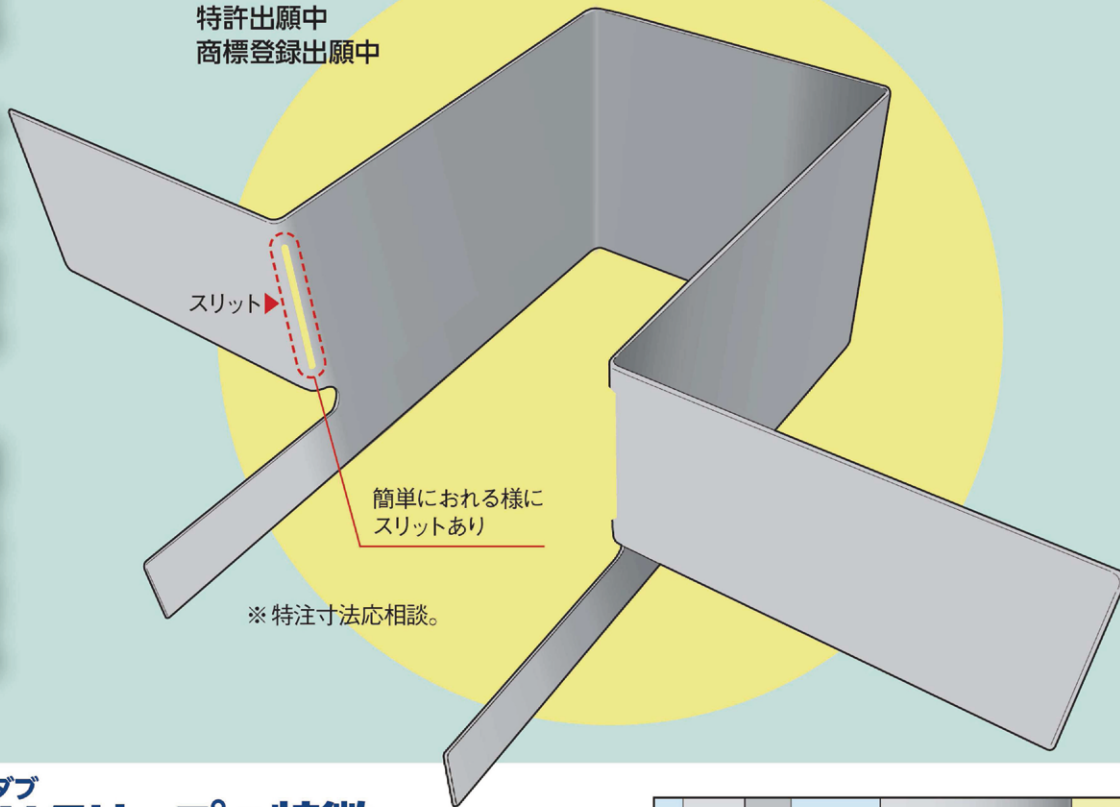

取付簡単！ズレない！落ちない！

GWクリップ

特許出願中
商標登録出願中

グラスウールを
しっかりと固定！

ジーダブ

GWクリップの特徴

- 誰でも簡単に施行可能
- 40mm～120mmまで対応可能
※通常在庫品：4045用(150個入)
4565用(100個入)
45100用(50個入)
- 片羽をカット（スリット入り）で
容易に出隅施行が出来る
※別途特寸品が必要な場合があります

PS 遮音壁の遮音材（グラスウール）の施行状況
検査がボード施行前に可能。

今まで現場任せだった、ユニットバス裏のグラスウールの落下防止施行の統一可。

フカシ壁、二重壁など遮音材を既存壁、隠ぺい壁に接触することなく、空気層を確保して施工が出来る。

 糸久商工株式会社

■本社 〒123-0857 東京都足立区本木北町14-13
TEL: 03-3890-8256(代) FAX: 03-3890-8270

<https://www.itohisa.jp/>

糸久商工

検索