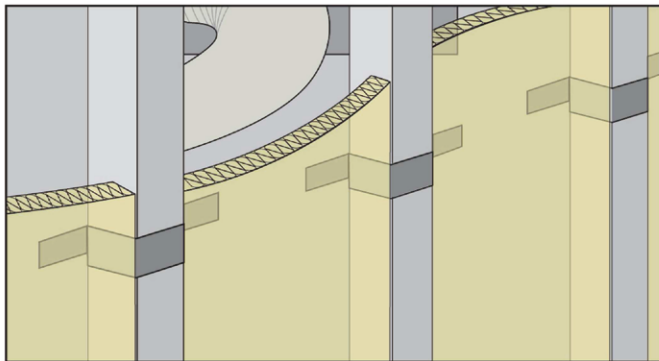

取付簡単！ズレない！落ちない！

GWクリップ

特許出願中
商標登録出願中

グラスウールを
しっかりと固定！

ジーダブ

GWクリップの特徴

- 誰でも簡単に施行可能
- 40mm～120mmまで対応可能
※通常在庫品：4045用(150個入)
4565用(100個入)
45100用(50個入)
- 片羽をカット（スリット入り）で
容易に出隅施行が出来る
※別途特寸品が必要な場合があります

PS 遮音壁の遮音材（グラスウール）の施行状況
検査がボード施行前に可能。